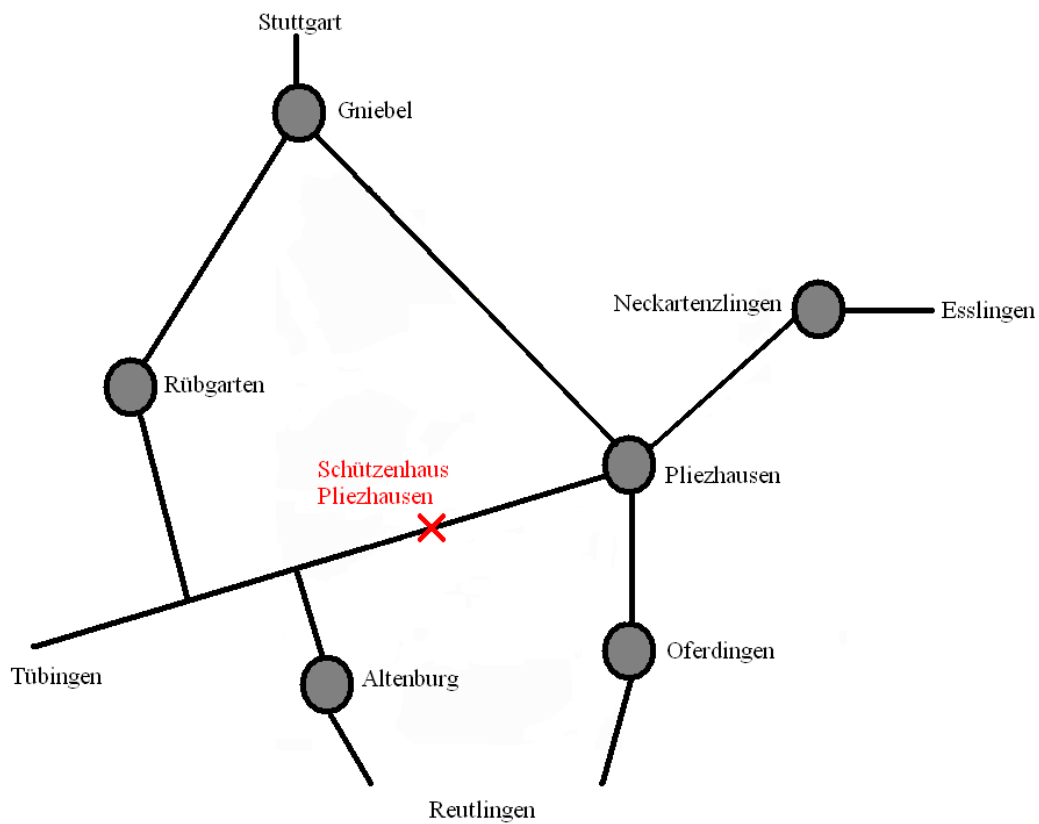

Wanderpokalschießen 2023

Anfahrt:

Das Schützenhaus liegt direkt an der Bundesstraße B 297 zwischen Pliezhausen und Altenburg.

Allen Teilnehmern wünschen wir

GUT SCHUSS!!!